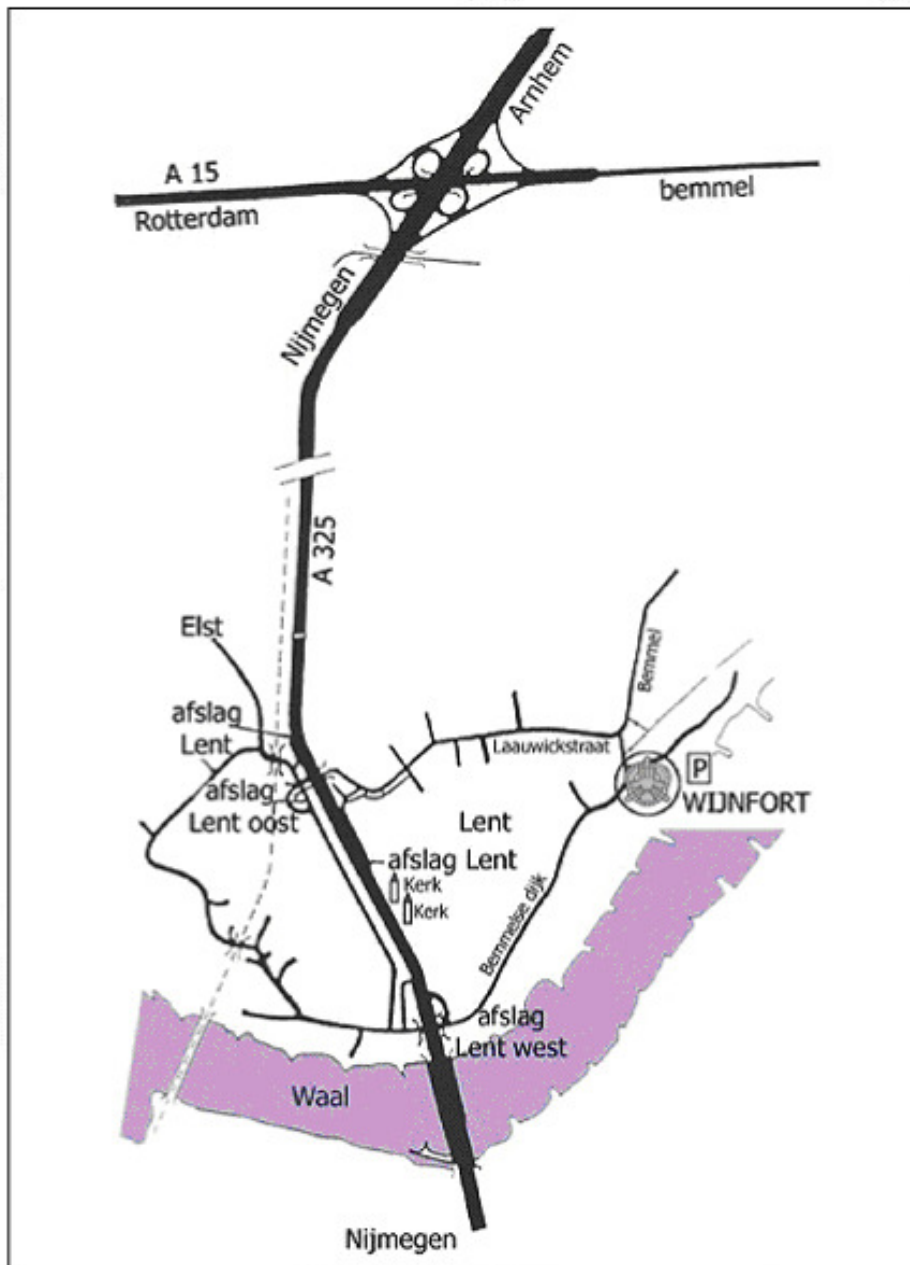

W I J N F O R T Bemmelsedijk 4 6663 KZ Lent (Nijmegen) T 024 3231746 F 024 3602936 E-mail info@wijnfort.nl
www.wijnfort.nl Postbus 1054 6501 BB Nijmegen K.V.K. 09151751 BTW.NL8148.43.359.b.01 ING bank 6817.09596